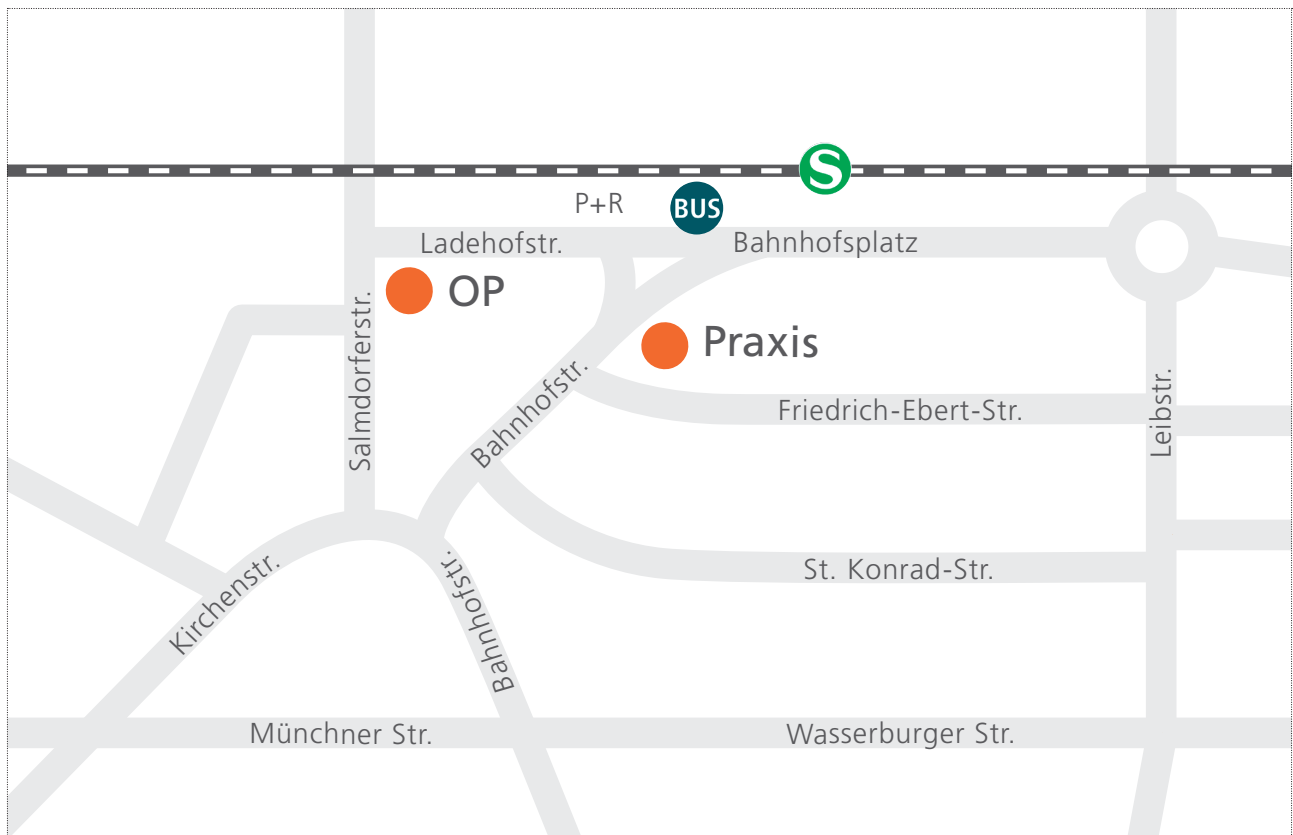

Anfahrtsplan Praxis und OP Haar

So erreichen Sie uns:

 S3, S4: Haar

 Bus 241, 243, 285: Bahnhof Haar

Parkplätze: P+R Bahnhof Haar

Die Operation findet in der Ladehofstraße 12, 85540 Haar statt.